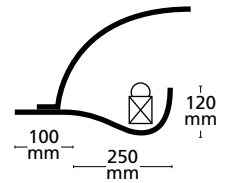

⊖ 660 mm DIAMETER

↓ 100 mm DEPTH

**AD1C** Vic

□ 1680 mm x 960 mm

↓ 460 mm DEPTH

— 90 mm EDGE

Also available without decorative centre. POA

**AD3** Col

⊖ 1010 mm DIAMETER

↓ 130 mm DEPTH

**AD4** Col

⊖ 900 mm DIAMETER

↓ 130 mm DEPTH

ADP4 Col

DOME LIGH PELMET PROFILE

⊖ 760 mm INSIDE DIAMETER

ALL DIMENSIONS ARE APPROXIMATE

**AD6** *Col*

- 2375 mm x 1760 mm
- ↓ 240 mm DEPTH
- ≡ 90 mm EDGE

**AD7** *Col*

- ⊖ 1550 mm DIAMETER
- ↓ 300 mm DEPTH

**AD6C** *Col*

- 1975 mm x 1380 mm
- ↓ 240 mm DEPTH
- ≡ 90 mm EDGE

**AD8** *Col*

- ⊖ 2000 mm DIAMETER
- ↓ 300 mm DEPTH

ADP8 *Col*

- DOME LIGHT PELMET PROFILE
- ⊖ 1600 mmC

**AD9** *Col*

- ⊖ 4000 mm DIAMETER
- ↓ 400 mm DEPTH

ADP9 *Col*

- DOME LIGHT PELMET PROFILE
- ⊖ 3500 mm INSIDE DIAMETER