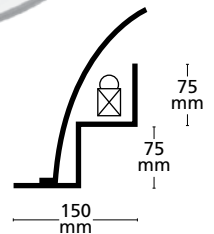

⊖ 660 mm DIAMETER

↓ 100 mm DEPTH

**AD1C** Vic

□ 1680 mm x 960 mm

↓ 460 mm DEPTH

— 90 mm EDGE

Also available without decorative centre. POA

**AD3** Col

ALL DIMENSIONS ARE APPROXIMATE

**AD6** *Col*

- 2375 mm x 1760 mm
- ↓ 240 mm DEPTH
- ≡ 90 mm EDGE

**AD7** *Col*

- ⊖ 1550 mm DIAMETER
- ↓ 300 mm DEPTH

**AD6C** *Col*

- 1975 mm x 1380 mm
- ↓ 240 mm DEPTH
- ≡ 90 mm EDGE

**AD8** *Col*

- ⊖ 2000 mm DIAMETER
- ↓ 300 mm DEPTH

ADP8 *Col*

- DOME LIGHT PELMET PROFILE
- ⊖ 1600 mmC

**AD9** *Col*

- ⊖ 4000 mm DIAMETER
- ↓ 400 mm DEPTH

ADP9 *Col*

- DOME LIGHT PELMET PROFILE
- ⊖ 3500 mm INSIDE DIAMETER

**AD10** *Col*

- ⊖ 1440 mm DIAMETER
- ↓ 405 mm DEPTH

ADP10 *Mod*

- DOME LIGHT PELMET PROFILE
- ⊖ 1250 mm DIAMETER

AD11 *Col*
⊖ 3690 mm DIAMETER
↓ 400 mm DEPTH

ADP11 *Col*
DOME LIGHT PELMET PROFILE
⊖ 3570 mm DIAMETER