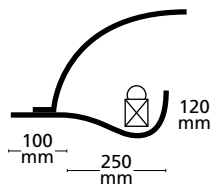

⊖ 1010 mm DIAMETER

↓ 130 mm DEPTH

**AD4** Col

⊖ 900 mm DIAMETER

↓ 130 mm DEPTH

ADP4 Col

DOME LIGH PELMET PROFILE

⊖ 760 mm INSIDE DIAMETER

ALL DIMENSIONS ARE APPROXIMATE

**AD6** *Col*

- 2375 mm x 1760 mm
- ↓ 240 mm DEPTH
- ≡ 90 mm EDGE

**AD7** *Col*

- ⊖ 1550 mm DIAMETER
- ↓ 300 mm DEPTH

**AD6C** *Col*

- 1975 mm x 1380 mm
- ↓ 240 mm DEPTH
- ≡ 90 mm EDGE

**AD8** *Col*

- ⊖ 2000 mm DIAMETER
- ↓ 300 mm DEPTH

ADP8 *Col*

- DOME LIGHT PELMET PROFILE
- ⊖ 1600 mmC

**AD9** *Col*

- ⊖ 4000 mm DIAMETER
- ↓ 400 mm DEPTH

ADP9 *Col*

- DOME LIGHT PELMET PROFILE
- ⊖ 3500 mm INSIDE DIAMETER

**AD10** *Col*

- ⊖ 1440 mm DIAMETER
- ↓ 405 mm DEPTH

ADP10 *Mod*

- DOME LIGHT PELMET PROFILE
- ⊖ 1250 mm DIAMETER

AD11 *Col*
⊖ 3690 mm DIAMETER
↓ 400 mm DEPTH

ADP11 *Col*
DOME LIGHT PELMET PROFILE
⊖ 3570 mm DIAMETER